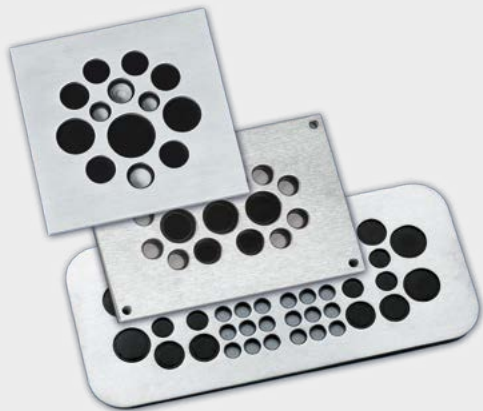

## Pasamuros Sistemas de Entrada de Cables /Cables No Terminados

Serie CESU2 de Metal

para ver las dimensiones de los recortes,  
escanee el código QR o visite el sitio web:  
[www.panduit.com/cable-entry-system](http://www.panduit.com/cable-entry-system)