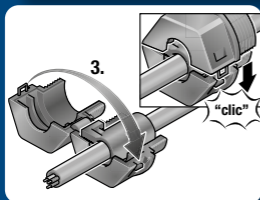

Pasamuros

Sistemas de Entrada de
Cables/Cables Terminados

PANDUIT™

Serie CEST2 Redonda

Serie CEG

Para ver las dimensiones del recorte,
escanee el código QR o visite el sitio web:

www.panduit.com/cable-entry-system