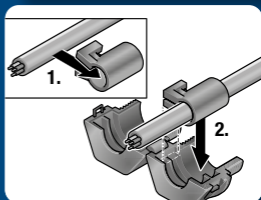

Pasamuros

Sistemas de Entrada de
Cables/Cables Terminados

PANDUIT™

Serie CEST2 Redonda

Serie CEG

Para ver las dimensiones del recorte,
escanee el código QR o visite el sitio web:

www.panduit.com/cable-entry-system