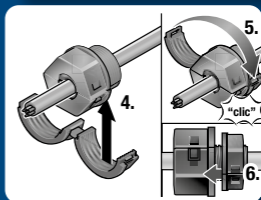

Pasamuros

Sistemas de Entrada de
Cables/Cables Terminados

PANDUIT™

Serie CEST2 Redonda

Serie CEG

Para ver las dimensiones del recorte,
escanee el código QR o visite el sitio web:

www.panduit.com/cable-entry-system