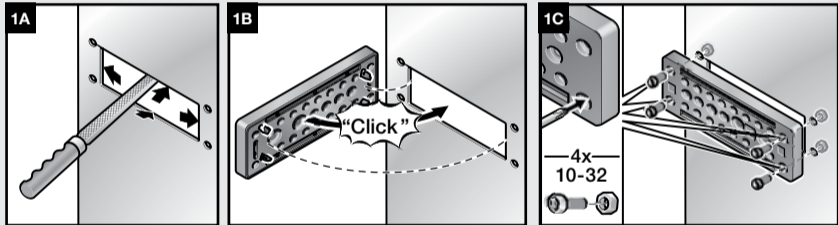

Cable Entry Systems/Unterminated Cables

Systèmes D'entrée de Câble / Câble non Terminée

PANDUIT[®]

CESU2 Series Série CESU2

Assembly Installation

For cutout dimensions, scan the QR code or visit the website at:

Pour connaître les dimensions des découpages, scanner le code QR ou rendez-vous sur :

www.panduit.com/cable-entry-system